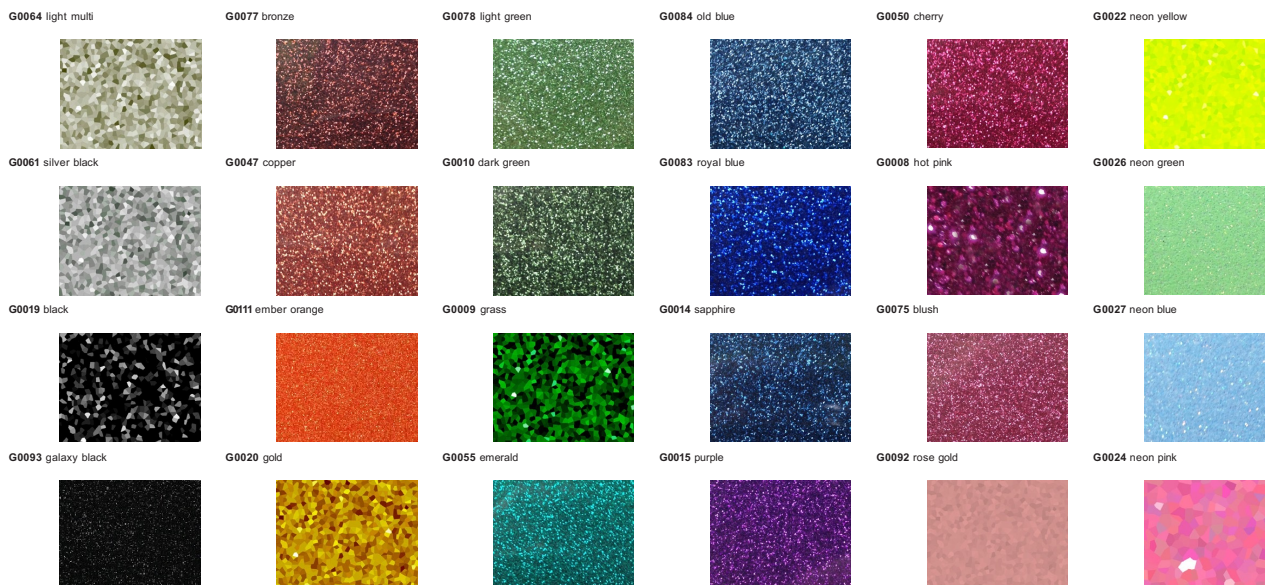

CARTA

DE COLORES

GLITTER