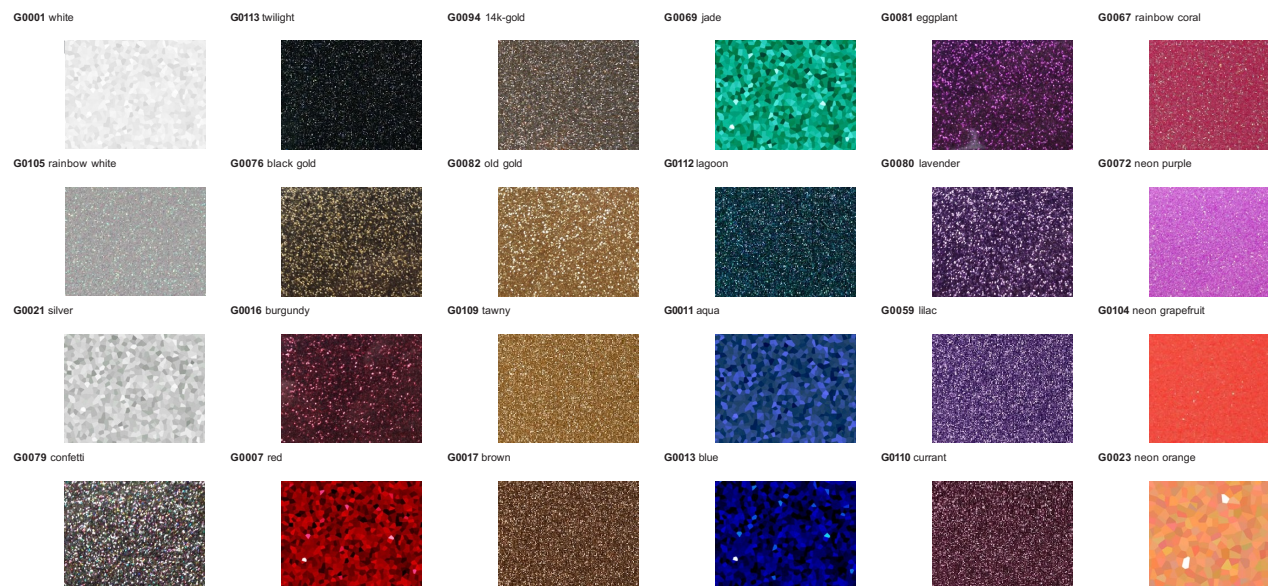

Sage

Sea Glass

Bright Green

Cobalt

Canary Yellow

Ketchup Red

CARTA

DE COLORES

EasyPSV GLITTER®

Stardust

Diamond

Night Sky

Glimmering Gold

Emerald Envy

Brick Red

Lapis Blue

Marine Blue

Pink Flirt

Coral

Rose Gold

CARTA

DE COLORES

GLITTER

# DE COLORES